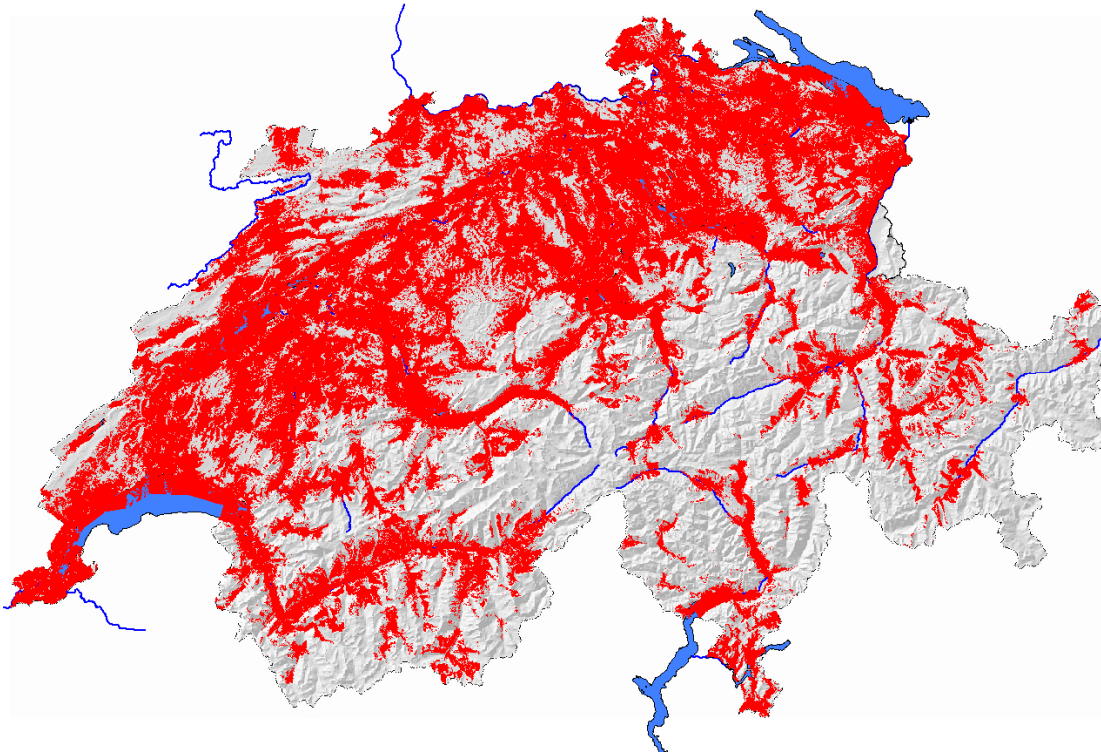

Mobilfunkkarten Schweiz: heute und morgen

Mobilfunkkarte Schweiz: UMTS/HSPA Abdeckung heute

Rund **92%** der Schweizer Bevölkerung steht heute UMTS/HSPA zur Verfügung.

Mobilfunkkarte Schweiz: UMTS/HSPA Ausbaupläne bis 2015

Bis 2015 wird über 99% der Schweizer Bevölkerung UMTS/HSPA/HSPA+ zur Verfügung stehen.

Mobilfunkkarte Schweiz: Ausbaustand Ende 2010

Mehr Kapazität für Stadt & Land

4

HSPA Standorte (09.2010)

- 21 Mbit/s
- 14.4 Mbit/s
- 7.2 Mbit/s
- 3.6 Mbit/s

Max. Geschwindigkeit von **21 Mbit/s (Download)** an rund 500 Orten, wo das mobile Breitbandnetz intensiv genutzt wird

Max. Geschwindigkeit von **7.2 Mbit/s (Download)** auf dem gesamten UMTS/HSPA Netz