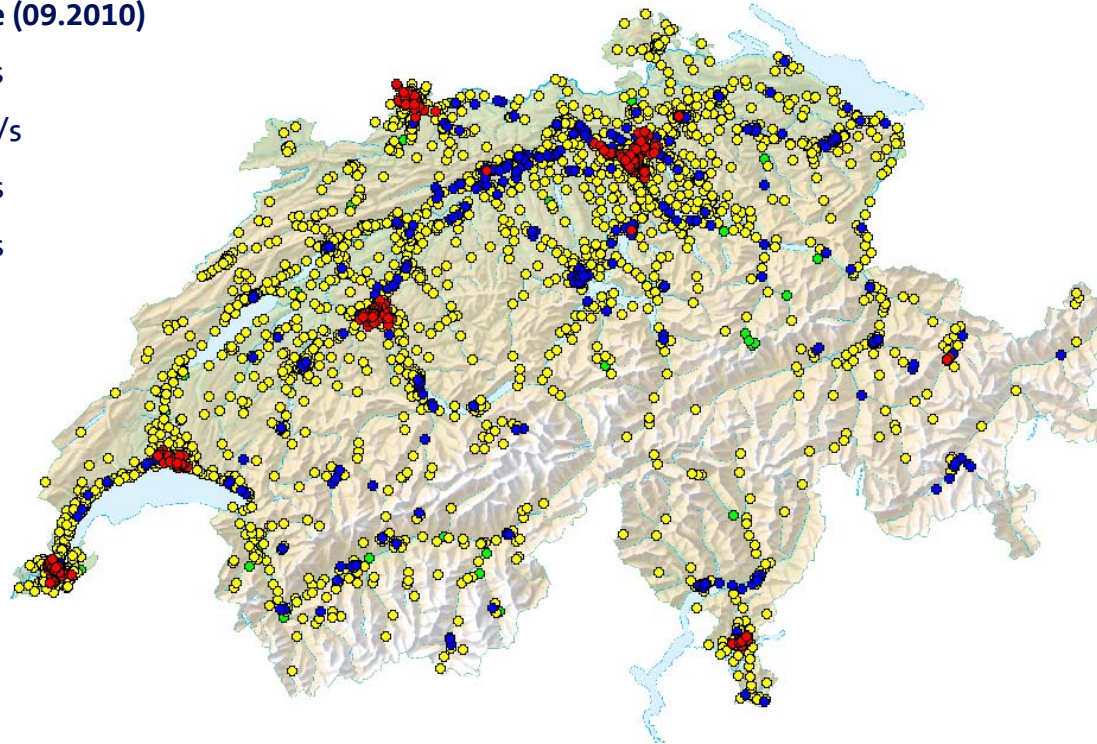

Mobilfunkkarten Schweiz: heute und morgen

Mobilfunkkarte Schweiz: UMTS/HSPA Abdeckung heute

Rund **92%** der Schweizer Bevölkerung steht heute UMTS/HSPA zur Verfügung.

Mobilfunkkarte Schweiz: UMTS/HSPA Ausbaupläne bis 2015

Bis 2015 wird über 99% der Schweizer Bevölkerung UMTS/HSPA/HSPA+ zur Verfügung stehen.

Mobilfunkkarte Schweiz: Ausbaustand Ende 2010

Mehr Kapazität für Stadt & Land

4

HSPA Standorte (09.2010)

- 21 Mbit/s
- 14.4 Mbit/s
- 7.2 Mbit/s
- 3.6 Mbit/s

Max. Geschwindigkeit von **21 Mbit/s (Download)** an rund 500 Orten, wo das mobile Breitbandnetz intensiv genutzt wird

Max. Geschwindigkeit von **7.2 Mbit/s (Download)** auf dem gesamten UMTS/HSPA Netz

2010

Mobilfunkkarten Schweiz: heute und morgen

Transportiertes Datenvolumen im Vergleich Stadt Zürich – Dinhard (Kt. ZH)